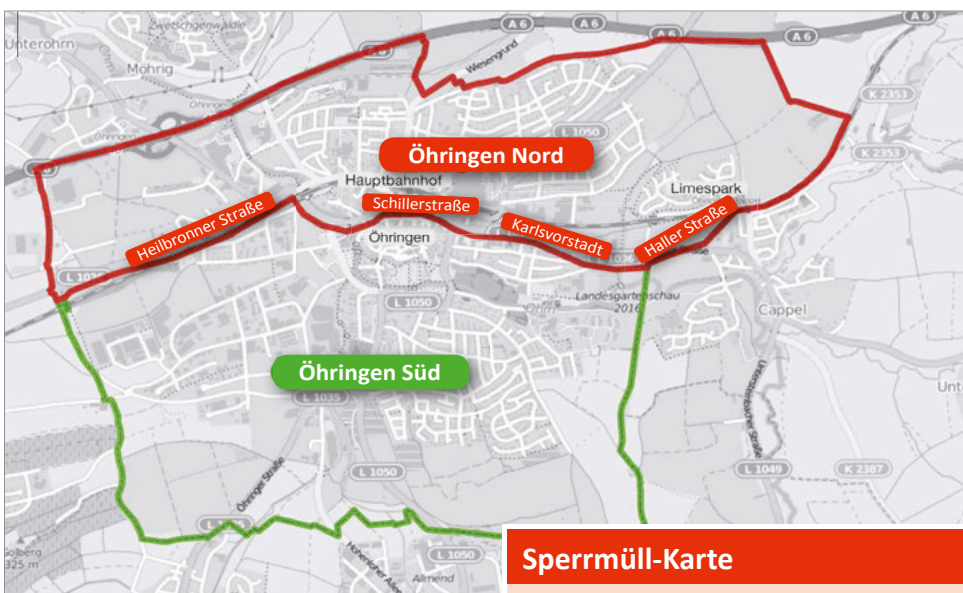

Öhringen 2022

Abfuhr der Tonnen

Die Abfuhr der **R** Restmüll-, **B** BioEnergie-, **A** Altpapier- (grün) und des **L** Gelben Sacks ist in **Bezirke** unterteilt – bitte Symbole mit Zahlen im Kalender beachten!

Bezirk 1: Öhringen Teilorte

Baumerlenbach, Büttelbronn, Cappel, Eckartsweiler, Michelbach, Möglingen, Möhrig, Ober- u. Untermaßholderbach, Ohrnberg, Schwöllbronn, Unterohrn, Untersöllbach, Verrenberg, Weinsbach, Zwetschgenwäldle

Bezirk 2: Öhringen Stadt Nord

Stadtgebiet Nord mit Limespark und Heilbronner Straße, Schillerstraße, Karlsruvorstadt, Haller Straße beidseitig

Bezirk 3: Öhringen Stadt Süd

Stadtgebiet Süd

Termine im Kalender (Seite 1 + 2)

Achtung: Tonnen/Gelbe Säcke am Leertag vor 6:00 Uhr bereitstellen. Bei Feiertagen verschiebt sich die Abfuhr. Bei Baustellen bitte die Tonnen selbstständig vor die Baustelle bringen.

Schwerpunkthof

74613 Öhringen

Öffnungszeiten siehe Seite 10

Problemstoffsammlungen

Termine siehe Seite 3

Sperrmüll-Karte

Die Karten für die Sperrmüllabholung finden Sie auf S. 7 + 8.

Bitte gültige Sperrmüllmarke/n von der AWH-Servicekarte aufkleben. Informationen auf S. 6.

Sammelcontainer Altglas

Einwerfen von Glas grundsätzlich nur werktags zwischen 7 und 20 Uhr. Bitte die örtlichen Regelungen beachten.

Öhringen:

- Büttelbronner Straße, Zwetschgenwäldle, Lindenallee
- Herrenwiesenstraße, P hinten rechts
- Kreiskrankenhaus, Kastellstraße
- Pfaffenmühlweg, Parkplatz Freibad/Hallenbad
- Kuhallmand
- Schwalben-/Tiele-Winckler-Straße
- Römerallee

Baumerlenbach:

Gäßle, Feuerwehmagazin

Büttelbronn: In den Hofäckern

Cappel: Eckartsweiler Straße, städtisches Gelände

Michelbach: Sporthalle (Keltergasse)

Möglingen: Lampoldshauer Straße

Obermaßholderbach: Schönauerstraße

Ohrnberg: Seehaldenweg

Unterohrn: Talwiesenweg, bei Kläranlage

Verrenberg: Reblandstr., am Sportplatz

Grüngut und Reisigplatz

Öhringen-Michelbach

Dienstag

13:00 - 17:00 Uhr

Donnerstag

9:00 - 12:00 Uhr

Freitag und Samstag

10:00 - 17:00 Uhr

Sommerzeit:

Di. und Fr. bis 17:30 Uhr

Grüngut
und
Reisig

RETERRA Erden Süd GmbH (ehem. Hauke Erden)

an der L1088

Die aktuellen Öffnungszeiten finden Sie unter:

www.hauke-erden.de

Grüngut
und
Reisig

Grüngut kann auch ganzjährig auf den Recyclinghöfen abgegeben werden.

Grüngut (und Kleinmengen Reisig) können auch über die BioEnergieTonne BETty entsorgt werden.

Altpapiersammlung Vereine

Öhringen mit allen Teilorten

Sa. 29.01. TSG Öhringen

Sa. 23.04. DPSG Pfadfinder Öhringen

Sa. 16.07. TSG Öhringen

Sa. 08.10. DPSG Pfadfinder Öhringen