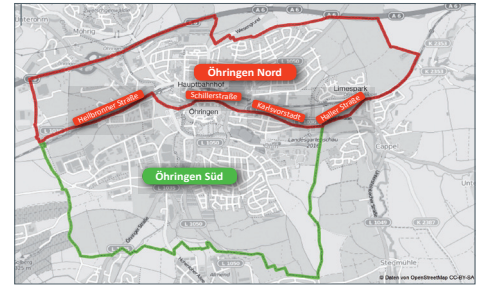

### Bezirk 1: Öhringen Teilorte

Baumerlenbach, Büttelbronn, Cappel, Eckartsweiler, Michelbach, Möglingen, Möhrig, Ober- u. Untermaßholderbach, Ohrnberg, Schwöllbronn, Unterohrn, Untersöllbach, Verrenberg, Weinsbach, Zwetschgenwäldle

### Bezirk 2: Öhringen Stadt Nord

Stadtgebiet Nord mit Limespark und Heilbronner Straße, Schillerstraße, Karlsruhvordstadt, Haller Straße beidseitig

### Bezirk 3: Öhringen Stadt Süd

Stadtgebiet Süd

Termine im Kalender (Seite 1 + 2)

**Achtung:** Tonnen/Gelbe Säcke am Leerungstag vor 6:00 Uhr bereitstellen. Bei Feiertagen verschiebt sich die Abfuhr. Bei Baustellen bitte die Tonnen selbstständig vor die Baustelle bringen.