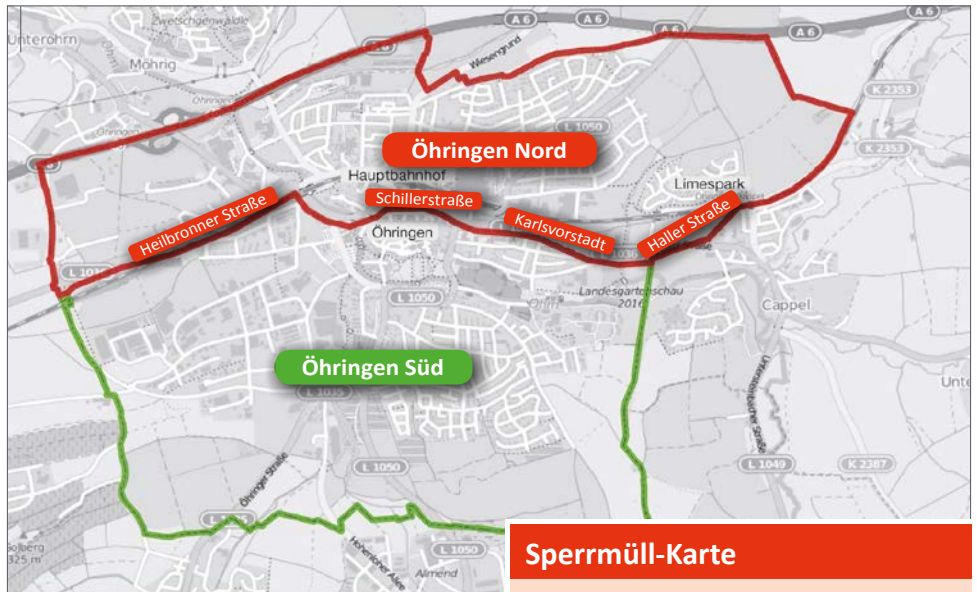

WICHTIGE INFORMATIONEN FÜR Öhringen 2021

NEU ab 01.01.2021:
Leichtverpackungen
im Gelben Sack –
Abfuhr alle 14 Tage

Postwurfsendung
an sämtliche Haushalte

Abfuhr der Tonnen

Die Abfuhr der **R** Restmüll-, **B** BioEnergie-, **A** Altpapier- (grün) und des **L** Gelben Sacks ist in **Bezirke** unterteilt – bitte Symbole mit Zahlen im Kalender beachten!

Bezirk 1: Öhringen Teilorte

Baumerlenbach, Büttelbronn, Cappel, Eckartsweiler, Michelbach, Möglingen, Möhrig, Ober- u. Untermaßholderbach, Ohrnberg, Schwöllbronn, Unterohrn, Untersöllbach, Verrenberg, Weinsbach, Zwetschgenwäldle

Bezirk 2: Öhringen Stadt Nord

Stadtgebiet Nord mit Limespark und Heilbronner Straße, Schillerstraße, Karlsvorstadt, Haller Straße beidseitig

Bezirk 3: Öhringen Stadt Süd

Stadtgebiet Süd

Termine im Kalender (Seite 1 + 2)

Achtung: Tonnen/Gelbe Säcke am Leertag vor 6:00 Uhr bereitstellen. Bei Feiertagen verschiebt sich die Abfuhr. Bei Baustellen bitte die Tonnen selbstständig vor die Baustelle bringen.

Sperrmüll-Karte

Die Karten für die Sperrmüllabholung finden Sie auf S. 13 + 14.

Bitte neue Sperrmüllmarke/n von der AWH-Servicekarte aufkleben. Informationen auf S. 12.

Sammelcontainer Altglas

Einwerfen von Glas grundsätzlich nur werktags zwischen 7 und 20 Uhr. Bitte die örtlichen Regelungen beachten.

Öhringen:

- Büttelbronner Straße, Zwetschgenwäldle, Lindenallee
- Herrenwiesenstraße, P hinten rechts
- Kreiskrankenhaus, Kastellstraße
- Pfaffenmühlweg, Parkplatz Freibad/Hallenbad
- Kuhallmand
- Schwalben-/Tiele-Winckler-Straße
- Römerallee

Baumerlenbach:
Gäßle, Feuerwehrmagazin

Büttelbronn: In den Hofäckern

Cappel: Eckartsweiler Straße, städtisches Gelände

Michelbach: Sporthalle (Keltergasse)

Möglingen: Lampoldshauer Straße

Obermaßholderbach: Schönauerstraße

Ohrnberg: Seehaldenweg

Unterohrn: Talwiesenweg, bei Kläranlage

Verrenberg: Reblandstr., am Sportplatz

Grüngut und Reisigplatz

Öhringen-Michelbach

Dienstag	13:00 - 17:00 Uhr	Grüngut und Reisig
Donnerstag	9:00 - 12:00 Uhr	
Freitag + Samstag	10:00 - 17:00 Uhr	

Fa. Hauke Erden GmbH

an der L1088	Montag - Freitag	Grüngut und Reisig
	7:00 - 17:00 Uhr	
	Samstag	
	8:00 - 13:00 Uhr	
(Bitte beachten Sie die Öffnungstermine an Samstagen auf www.hauke-erden.de)		

Grüngut kann auch ganzjährig auf den Recyclinghöfen abgegeben werden.

Grüngut (und Kleinmengen Reisig) können auch über die **BioEnergieTonne BETty** entsorgt werden.

Schwerpunkthof

74613 Öhringen

Kuhallmand gegenüber Friedhof

Montag	16:00 - 19:00 Uhr
Dienstag	9:00 - 13:00 Uhr 16:00 - 19:00 Uhr
Mittwoch	16:00 - 19:00 Uhr
Donnerstag	9:00 - 13:00 Uhr 16:00 - 19:00 Uhr
Freitag	16:00 - 19:00 Uhr
Samstag	8:30 - 14:00 Uhr

Problemstoffsammlungen

Termine siehe Seite 19

Altpapiersammlung Vereine

Öhringen mit allen Teilorten

Sa. 30.01.	TSG Öhringen
Sa. 24.04.	DPSG Pfadfinder Öhringen
Sa. 17.07.	TSG Öhringen
Sa. 16.10.	DPSG Pfadfinder Öhringen